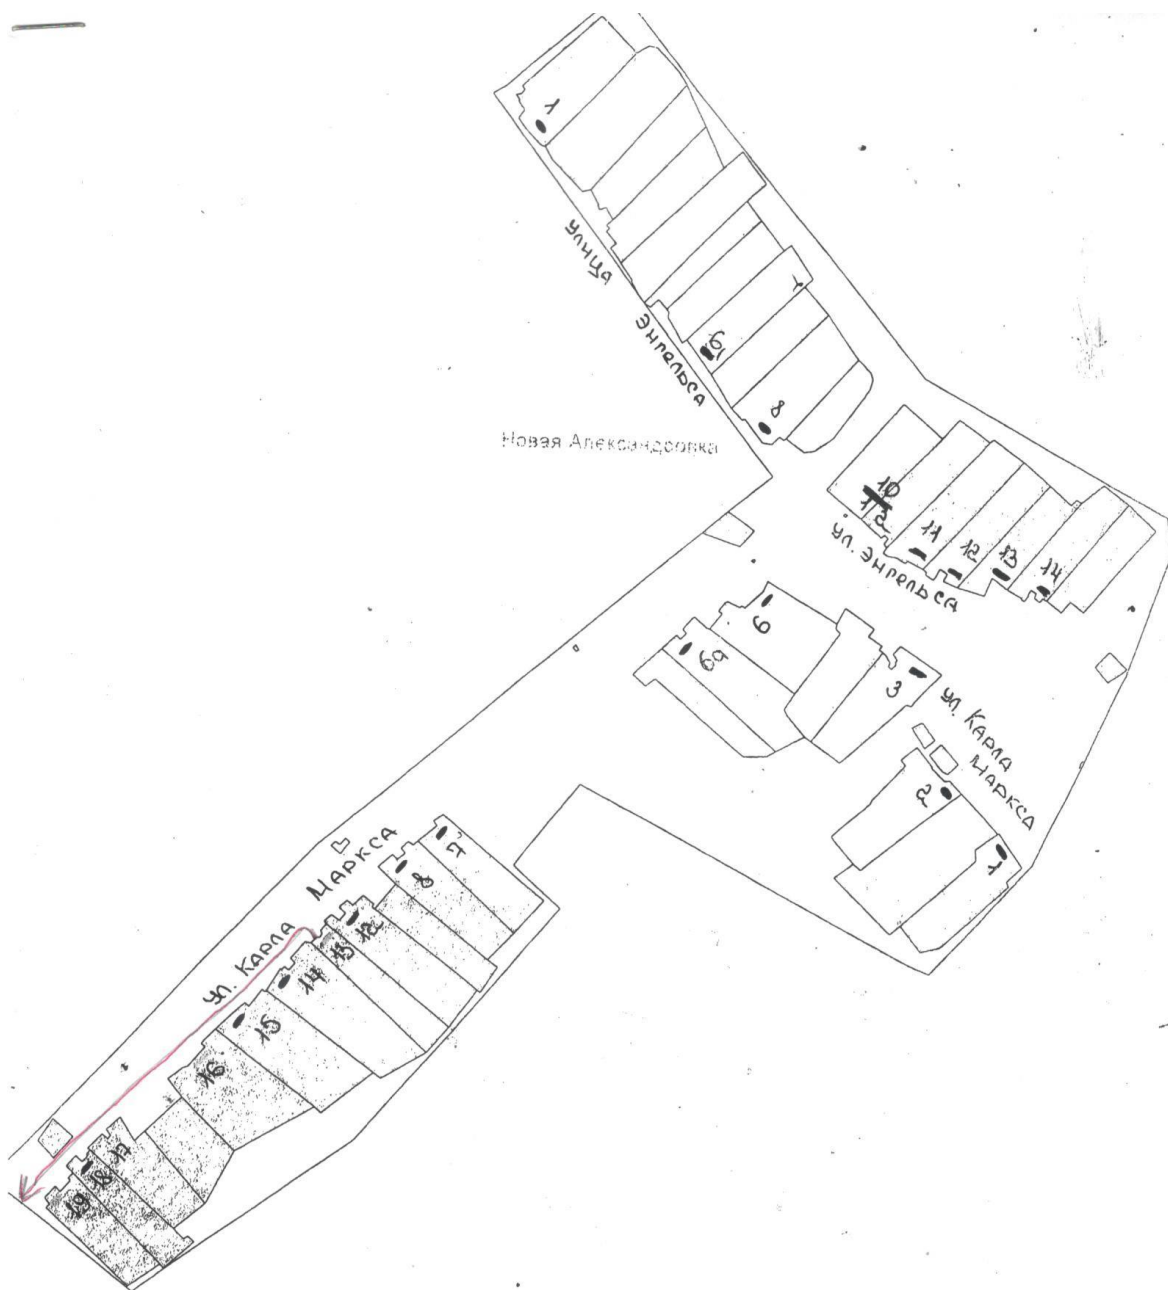

Вурпасий маршрут "дом - детский сад - дом"
Емшяева Валерия

Гриба Кривоозёр
Сельского поселения

(Емшяев В.В.)