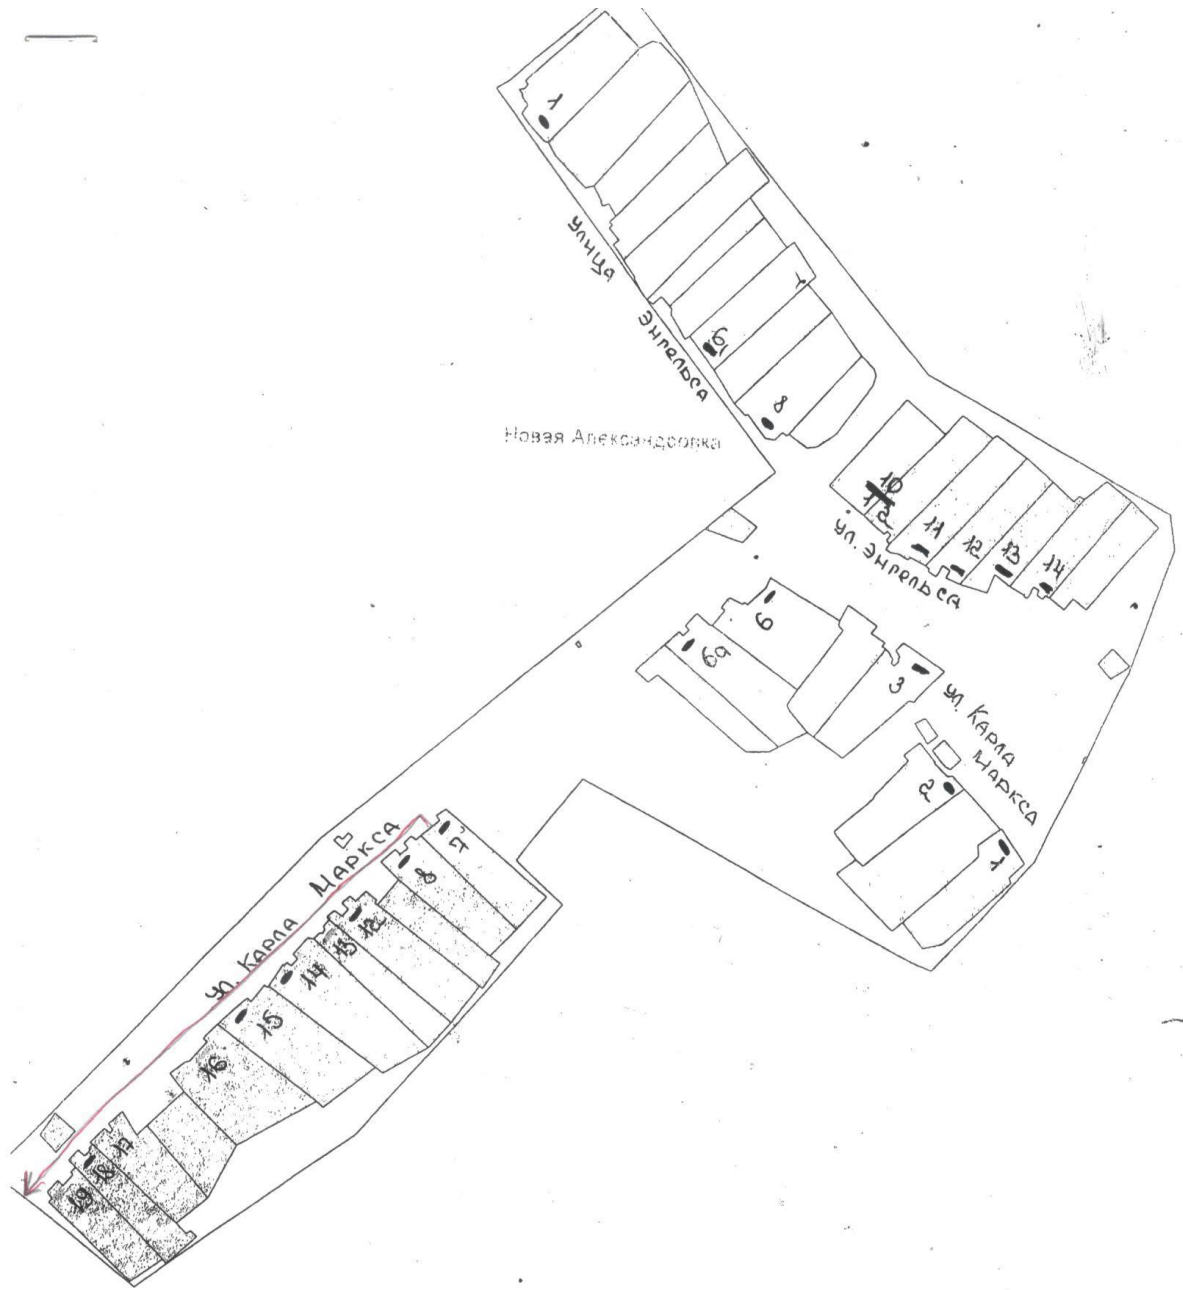

Безопасный маршрут "дом - детский сад - дом".
Лист 3 из 4.

Губа Кривоозёр
Сельское поселение

(Есипов С.С.)